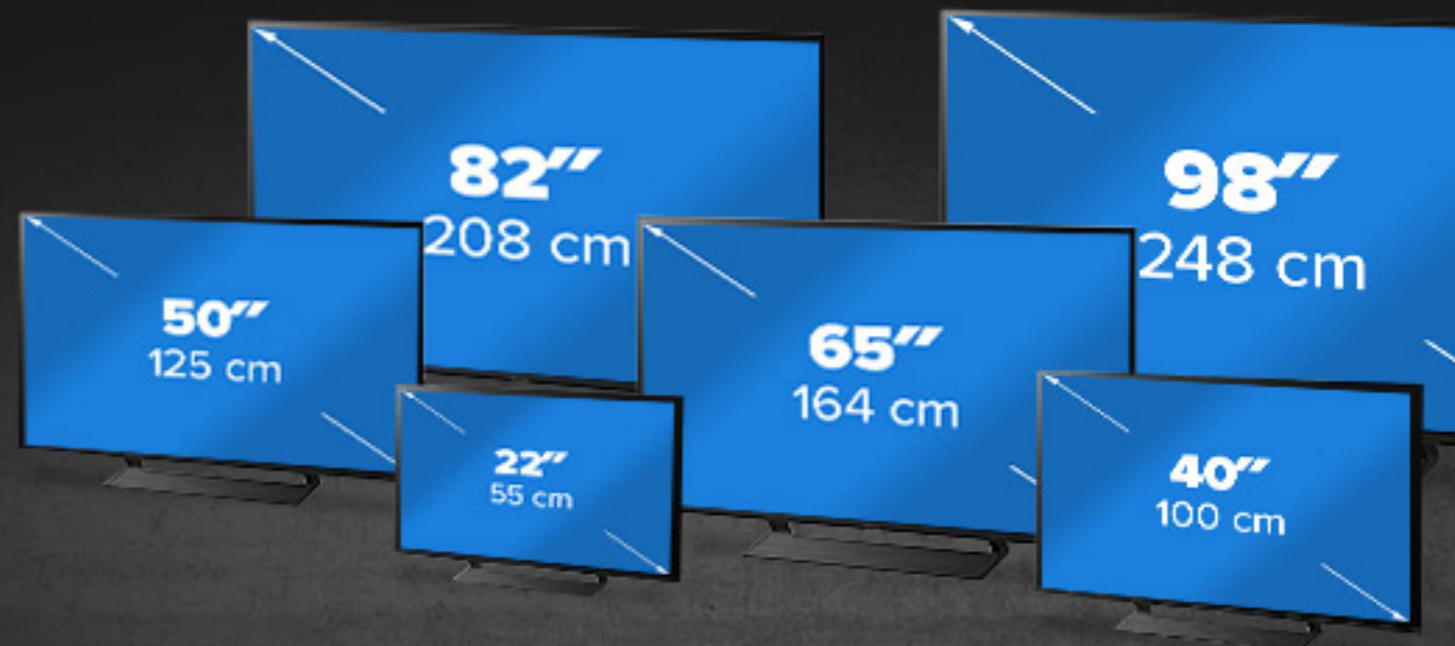

Comprendre

la correspondance des tailles TV en cm et pouces

Exemple

- ATTENTION -
Dimension de l'écran
uniquement

DIMENSION EN POUCES (")	DIMENSIONS EN CM (centimetres)
TV de 22/24 pouces	dalle entre 47 et 60 cm
TV de 32 pouces	dalle entre 61 cm et 81 cm
TV de 40/42/43 pouces	dalle entre 81 et 107 cm
TV de 48/49/50 pouces	dalle entre 107 et 127 cm
TV de 55 pouces	dalle entre 127 et 139 cm
TV de 65 pouces	dalle entre 139 et 165 cm
TV de 75 pouces	dalle entre 166 et 190 cm
Pour les autres dimensions , nous faire une demande par email	